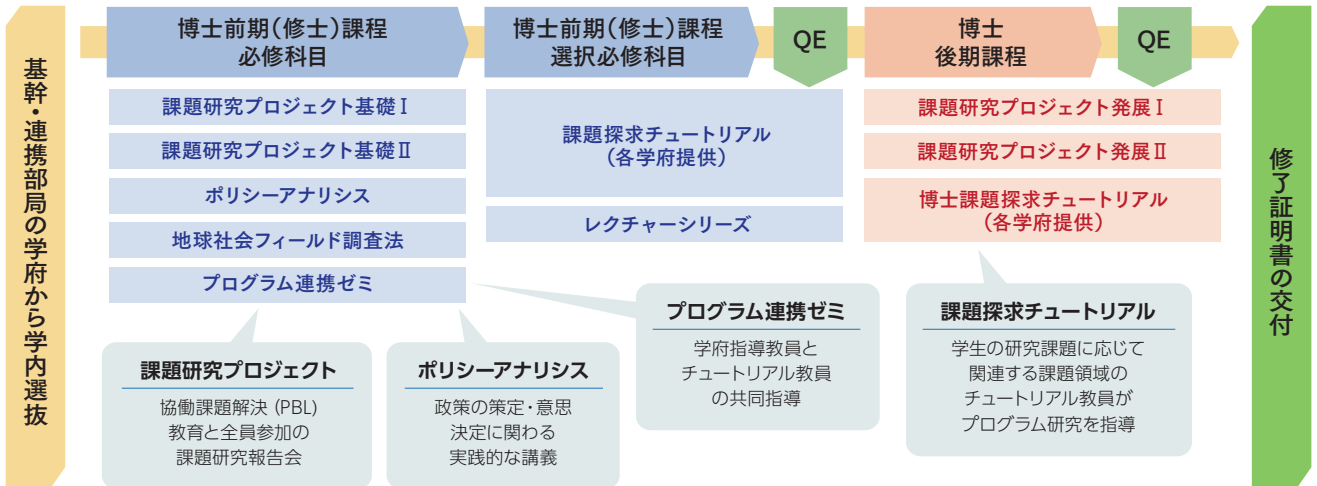

応募資格

2024年10月に以下の学府へ入学予定で、講義を理解できる程度の日本語の能力がある学生

- ▶ 大学院地球社会統合科学府
- ▶ 大学院人間環境学府
- ▶ 大学院医学系学府
- ▶ 大学院工学府
- ▶ 大学院システム情報科学府
- ▶ 大学院生物資源環境科学府

学生支援

原則として修士入学・博士進学の前年度に各1回支給とし、修士課程では10万円、博士後期課程では15万円を上限とします。博士2年次以降に、優秀な学生に1件50万円を上限に競争的に研究費を支給します。

募集人員

- ▶ 修士課程1年 20名程度
- ▶ 博士後期課程1年 10名程度

アジェンダ

- ▶ 地域共生アジェンダ
- ▶ 危機管理アジェンダ
- ▶ 文化・健康アジェンダ

SUSTAINABLE DEVELOPMENT GOALS

カリキュラムマップ

プログラム科目の履修
修士10単位、博士5単位(博士編入の場合6単位)

チュートリアル教員一覧