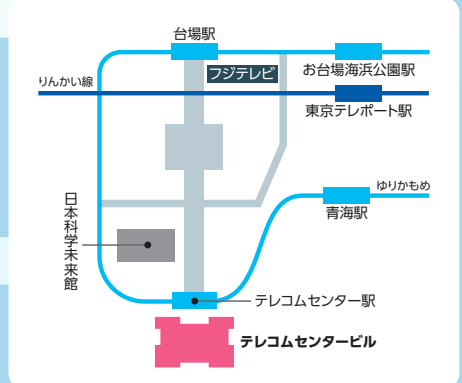

©Alessandro Bioletti
世界が広がる学問図鑑
(Gakken)

サイエンスアゴラ2023見どころ紹介
11.18(土) 12:00-12:45 テレコムセンタービル1階 司会 須貝 太一さん 監修 宮野 公樹さん

大人から子供まで
誰もが参加できる
学べるプログラムが
150
以上

科学者のキャリア
いきもの SDGs
元素・原子・分子
科学実験
STEAM 進路
食べもの
宇宙や地球 人の気持ち 健康
ロボット・AI・プログラミング 数学・パズル