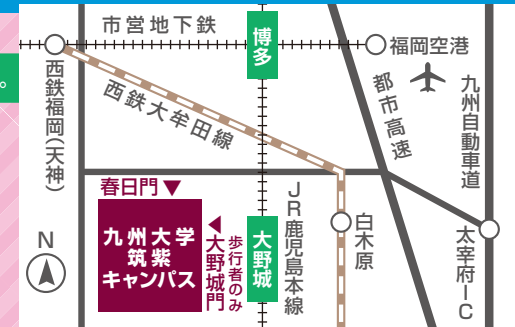

オープン キャンパス

地域
ふれあい祭り

九州大学筑紫キャンパス

2023.5.27[土] 10:00-17:00

筑紫キャンパス × 大野城市 × 春日市

春日市マスコットキャラクター
かすがくん あすかちゃん

ボクも遊びに来るゾ〜!!

大野城市イメージキャラクター
まどかちゃん

その他イベントも盛りだくさん!

- 絵本と遊びの広場 子ども大学だざいふ・ふくおか
- いつだって大学生に! 放送大学
- だれだってサイエンス サイエンスカフェ開催

九州大学筑紫キャンパス

〒816-8580 福岡県春日市春日公園 6-1
TEL 092-583-7502 FAX 092-583-7060

特設 HP

最新情報は特設 HP をご確認ください▶

駐車場には限りがありますので、お越しの際は原則として公共交通機関をご利用ください。