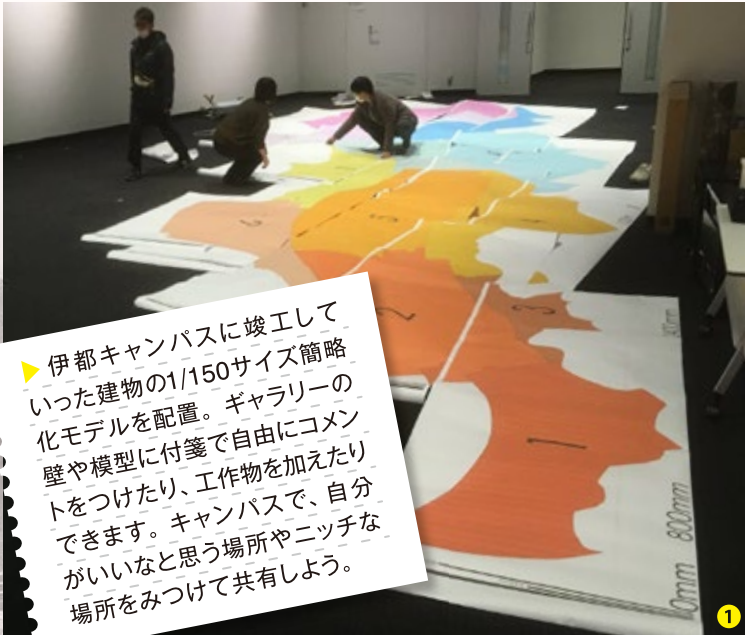

問い合わせ ● フジギャラリー 電話 092-802-6973 (平日9:00 ~ 17:00)

THE NICHE

きみだけのニッチをさがせ!

第一期 2021年 12/6(日) → 12/24(金)

第二期 2022年 1/4(日) → 2/18(金)

ニッチ ってなんだろう? 実は専門分野によって **いろいろな意味や解釈があります**。この企画では、ニッチを足がかりとして、もっと自由に発想を展開していきます。あなたは、日々のキャンパスライフを、どのように過ごしていますか? それはあなたにとって快適ですか? 15年かけて2018年に完成した伊都キャンパス。「街としてのキャンパスづくり」はまだまだ現在進行中です。そして九大に在学・在職しているみなさんは、このキャンパスづくりの当事者(ステークホルダー)です。より心地よいキャンパス生活を営むために、もっと希望やアイデアを見える形にしてみよう。あなたにとってよりよいキャンパス生活、より心地よい空間、よい雰囲気とは? あなたのアイデアを、キャンパス模型に反映してみよう。キャンパスがもっと面白くなる、そしてあなたも生き生き活かされる。**伊都キャンパスの“ニッチ”をさがせ!**

きみだけのニッチをさがせ!

▶ 伊都キャンパスに竣工していった建物の1/150サイズ簡略化モデルを配置。ギャラリーの壁や模型に付箋で自由にコメントをつけたり、工作物を加えたりできます。キャンパスで、自分がいいなと思う場所やニッチな場所をみつけて共有しよう。

ニッチな(?) 展示内容

- 1 伊都キャンパス1/150スケールのホワイトモデル
- 2 1991~2021年の伊都キャンパス年表 + 時事年表
- 3 伊都キャンパスを含む元岡エリアの1/1000スケールの航空写真
- 4 壁面キーワード & 辞書の解説
- 5 自作・工作ブース
- 6 新しいキャンパスを下支えする100年の歴史(家具)
- 7 サイエンスカフェ & ギャラリートーク